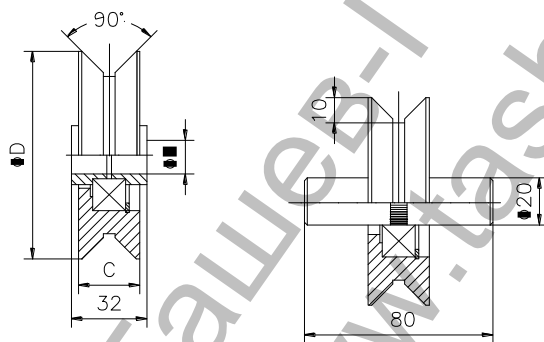

Ролка Estebro® за плъзгачи се врати с лагер ф 100x20 мм, пластмасова със стоманен лагер, V-20

Cod.	Medidas Dimensions	ØD	ØA			Peso Máx. Kg
380	80 V	78	16	16	3,70	655
375	90 V	88	16	8	2,30	655
376	100 V	98	16	8	2,55	655
377	120 V	118	16	6	2,45	655
378	150 V	147	16	4	2,40	655
<b>Familia 63   Acero Inoxidable - Inox - Stainless Steel</b>						<b>AISI 303-304</b>
736	80 V	78	16	4	0,93	655
737	90 V	88	16	4	1,15	655
738	100 V	98	16	4	1,28	655
739	120 V	118	16	2	0,82	655
740	150 V	147	16	2	1,20	655

**Family:** Nylon wheels

**Material:** Nylon PA6

**Maximum weight supported by the bearing\*:** 655 kg

**Description:** Nylon wheel with 6204 2RS bearing. It is installed in sliding doors to let their displacement over the guide. It can be supplied with reducing sleeves to 16 mm, or with an axle of Ø 20 mm and 80 mm long.

**\*In perfect conditions of installation, usage and maintenance.**

Продукт: [Ролка Estebro® за плъзгаци се врати с лагер ф 100x20 мм, пластмасова със стоманен лагер, V-20](#)

Категория: [Плъзгаци се врати](#)